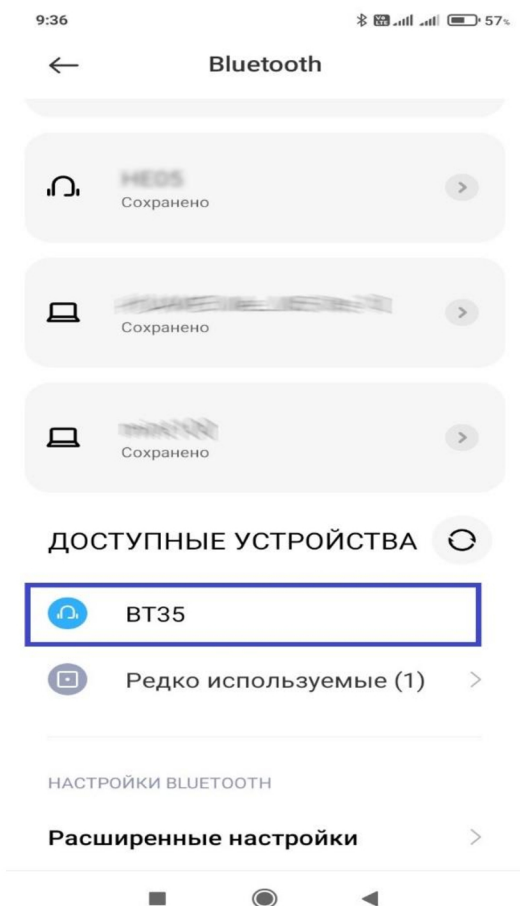

БЕСПРОВОДНАЯ ГАРНИТУРА «АРГУТ ВТ-23»

Инструкция по подключению.

Внешний вид беспроводной гарнитуры «Аргут ВТ-23»

Гарнитура имеет следующие органы управления:

1. Кнопка управления;
2. Кнопка РТТ;
3. Клавиша управления громкостью;
4. Порт USB Type C.

Зарядка устройства осуществляется через порт USB, поз. 4.

Для соединения со смартфоном следует убедиться, что на смартфоне включен модуль Bluetooth. После чего нажать и удерживать клавишу 1 «управление».