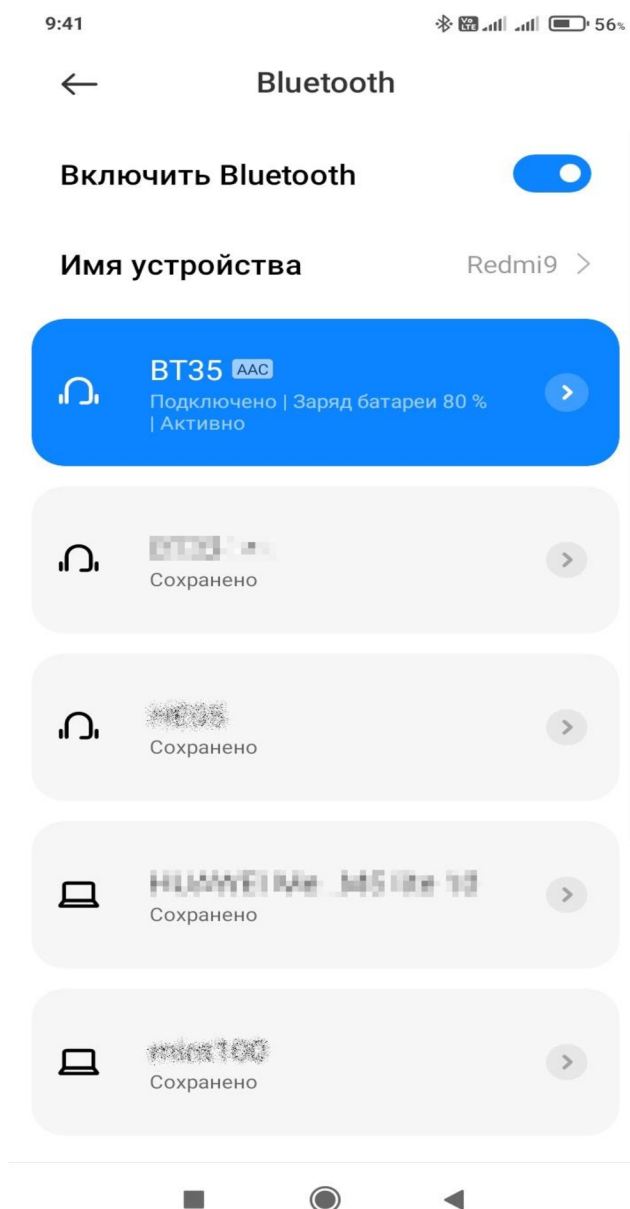

При успешном соединении гарнитура отображается в списке устройств с указанием заряда батареи в %-х.

Примечание. Клавиша 2 (РТТ) применяется при работе гарнитуры с радиостанциями.

Благодарим за Ваш выбор!