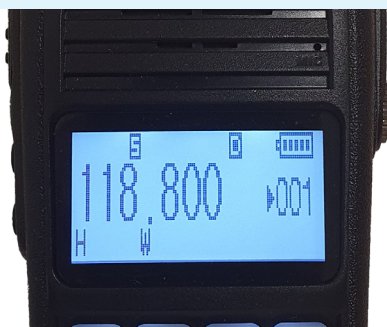

Радиосвязь в авиационном диапазоне

Радиостанция предназначена для аналоговой радиосвязи в авиационном диапазоне. Совместима с радиостанциями аналоговой радиосвязи, предназначенными для работы в авиационном диапазоне. Может использоваться для обеспечения связи между воздушными судами и наземными службами.

Класс защиты IP65

Радиостанция устойчива к пыли и струям воды. Радиостанция полностью пыленепроницаема. Пыль не может проникнуть внутрь корпуса даже в самых малых количествах. Устройство защищено от струй воды, падающих под любым углом.

Функция шумоподавления

Используется в радиостанции для улучшения качества звука путем фильтрации фоновых шумов и помех. Эта функция особенно важна в условиях, где присутствуют сильные внешние шумы, такие как ветер, двигатели, промышленные шумы или статические помехи.